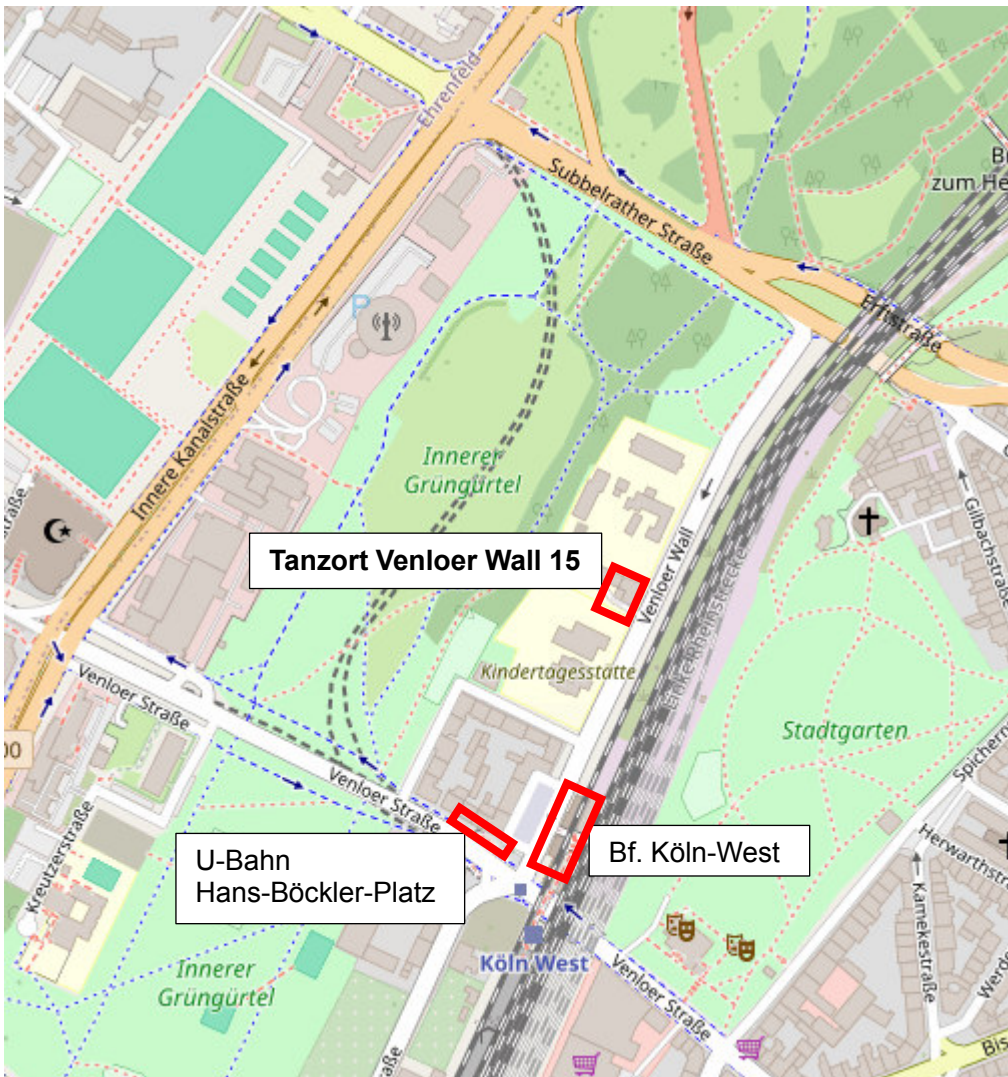

## Umgebungskarte für unseren Tanzort: Venloer Wall

Parkplätze befinden sich in der Straße Venloer Wall. Der Abschnitt des Venloer Walls, in dem sich unser Tanzort (großer Saal der AWO) befindet, ist nicht von der Venloer Str. aus zu erreichen, da es sich um eine Einbahnstr. handelt. Man kommt nur über die Subbelrather Str. (von stadtauswärts) oder über die Erftrstr (von stadteinwärts) dorthin. Vertraut Eurem Navi, die getesteten kamen bislang mit Straßennamen und Hausnummer zum richtigen Ergebnis.

Die Entfernung zum Bahnhof Köln-West und zur U-Bahn-Station Hans-Böckler-Platz beträgt ca. 150 Meter. Dort halten die Zuglinien RB24, RB26, RB48; RE12 und RE22 bzw. die Kölner Straßenbahnlinien 3,4 und 5. Über die Linie 5 besteht eine direkte Verbindung zum Kölner Hbf (Entfernung 3 Stationen).